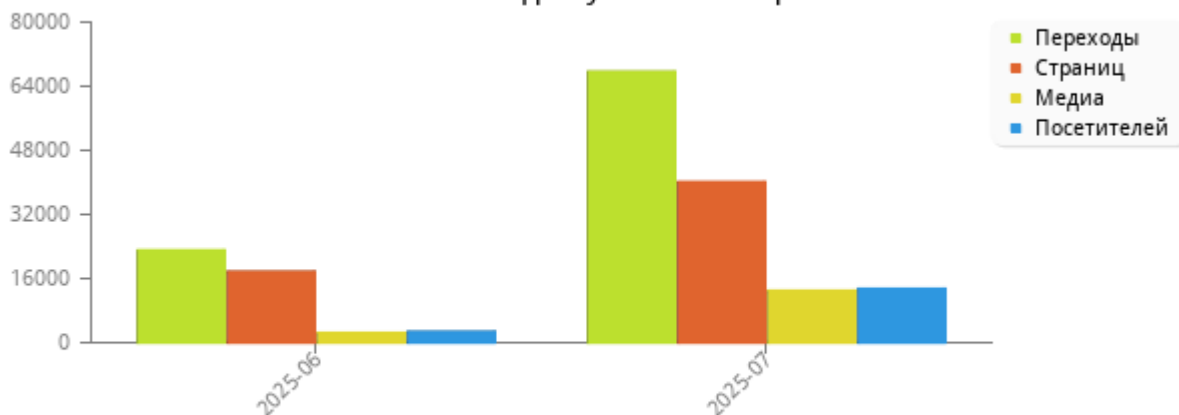

Отчёт за месяц									
Месяц	Среднее за день				Итог за месяц				
	Переходы	Файлы	Страниц	Посетителей	Переходы	Файлы	Страниц	Посетителей	Байт
2025-06	2563	270	1970	304	23066	2432	17729	2733	31.4 GB
2025-07	3383	649	2005	672	67650	12974	40108	13449	276.3 GB

Отчёт о доступе за месяц

Самые посещаемые страницы в 2025-07		
#	Имя	Переходы
1	repo	7417 18.49%
2	start	4609 11.49%
3	template/dokuwiki	898 2.24%
4	software/nas/install_synology_dokuwiki	576 1.44%
5	wiki/dokuwiki	502 1.25%
6	wiki/xref/dokuwiki/inc/lang/nl/backlinks	412 1.03%
7	wiki/plugins	350 0.87%
8	wiki/security	301 0.75%
9	software/nas/install_dokuwiki	290 0.72%
10	wiki/xref/dokuwiki/lib/plugins/usermanager/lang/no/import	284 0.71%
11	wiki/tips/tips	269 0.67%
12	wiki/devel/counter	237 0.59%
13	wiki/xref/dokuwiki/inc/lang/lv/preview	211 0.53%
14	wiki/install/dokuwiki_on_a_stick	190 0.47%
15	software/nas/install_in_dsm_7.0	177 0.44%
16	wiki/xref/dokuwiki/inc/lang/is/login	171 0.43%
17	wiki/plugin/test2	168 0.42%
18	wiki/template	146 0.36%
19	wiki/plugin/include	138 0.34%
20	plugin/test2	123 0.31%